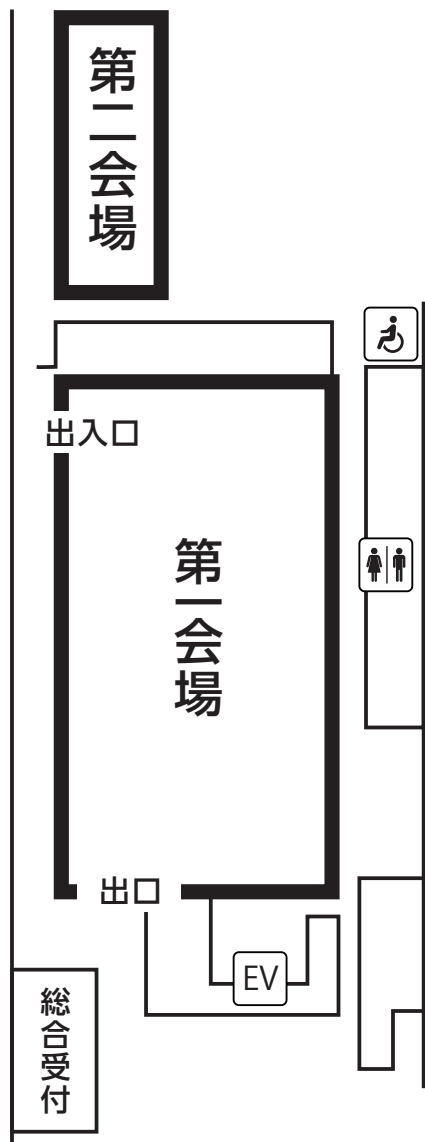

2022彩の国私学進学フェア

7月18日 ウェスタ川越会場 会場図

会場全体

第一会場

第二会場

【埼玉県内ブース参加校】	
ブースNO	参加校
1	秋草学園
3	浦和学院
4	浦和麗明
2	大妻嵐山
5	大宮開成
6	霞ヶ関
41	川越東
7	国際学院
8	埼玉栄
9	埼玉平成
18	栄北
19	狭山ヶ丘
27	自由の森学園
28	秀明
29	秀明英光
42	城西大学付属川越
31	城北埼玉
32	西武学園文理
33	西武台
34	聖望学園
35	清和学園
36	東京農業大学第三
37	東邦音楽大学附属 東邦第二
38	東野
43	星野
39	武蔵越生
40	武蔵野音楽大学附属
44	山村学園
45	山村国際
【埼玉県外ブース参加校】	
11	上野学園
12	クラーク記念国際
13	淑徳
14	淑徳巣鴨
10	女子美術大学付属
15	大東文化大学第一
16	拓殖大学第一
17	中央大学杉並
20	東京家政大学附属女子
21	東洋女子
23	日本大学豊山
22	日本大学豊山女子
24	豊南
25	明治学院東村山
26	明治大学付属中野八王子
30	東京スクールオブミュージック & ダンス専門学校 高等課程

- 第1部 10:30 ~ 11:40
- 第2部 11:45 ~ 12:55
- 第3部 13:00 ~ 14:10
- 第4部 14:15 ~ 15:25
- 第5部 15:30 ~ 16:30

※入替制になります