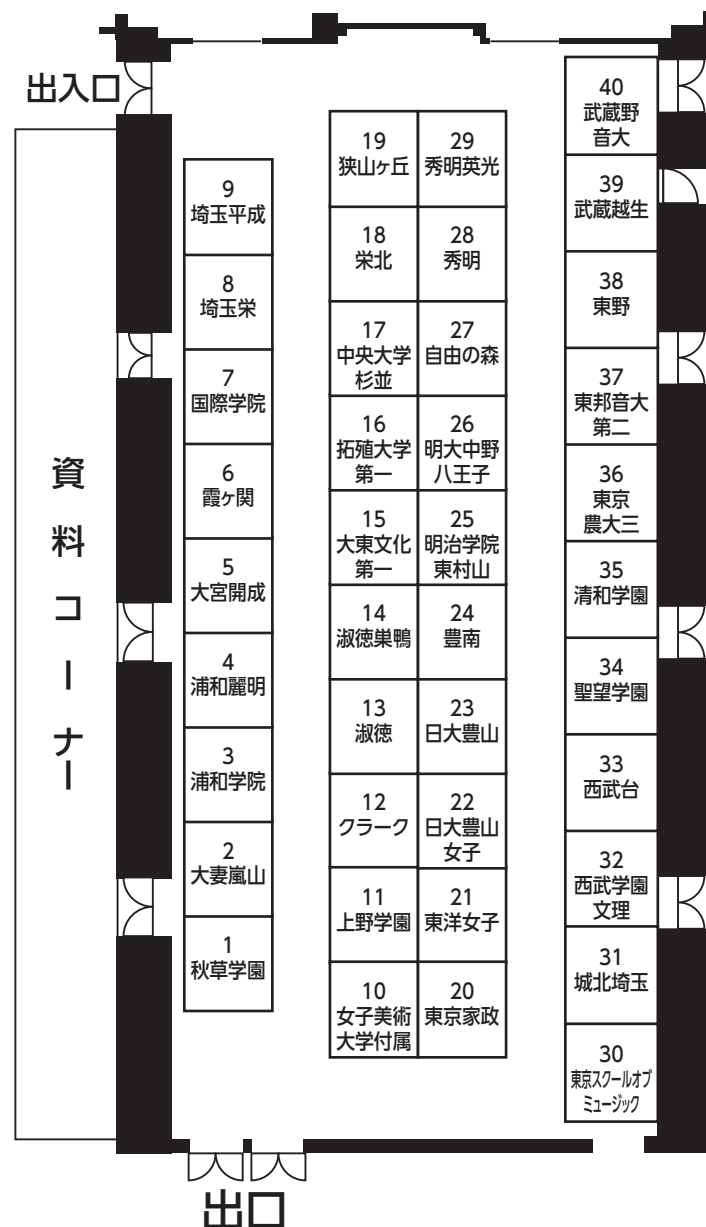

2022彩の国私学進学フェア

7月18日 ウェスタ川越会場 会場図

会場全体

第一会場

第二会場

【埼玉県内ブース参加校】	
ブースNO	参加校
1	秋草学園
3	浦和学院
4	浦和麗明
2	大妻嵐山
5	大宮開成
6	霞ヶ関
41	川越東
7	国際学院
8	埼玉栄
9	埼玉平成
18	栄北
19	狭山ヶ丘
27	自由の森学園
28	秀明
29	秀明英光
42	城西大学付属川越
31	城北埼玉
32	西武学園文理
33	西武台
34	聖望学園
35	清和学園
36	東京農業大学第三
37	東邦音楽大学附属 東邦第二
38	東野
43	星野
39	武蔵越生
40	武蔵野音楽大学附属
44	山村学園
45	山村国際
【埼玉県外ブース参加校】	
11	上野学園
12	クラーク記念国際
13	淑徳
14	淑徳巣鴨
10	女子美術大学付属
15	大東文化大学第一
16	拓殖大学第一
17	中央大学杉並
20	東京家政大学附属女子
21	東洋女子
23	日本大学豊山
22	日本大学豊山女子
24	豊南
25	明治学院東村山
26	明治大学付属中野八王子
30	東京スクールオブミュージック & ダンス専門学校 高等課程

- 第1部 10:30 ~ 11:40
- 第2部 11:45 ~ 12:55
- 第3部 13:00 ~ 14:10
- 第4部 14:15 ~ 15:25
- 第5部 15:30 ~ 16:30

※入替制になります