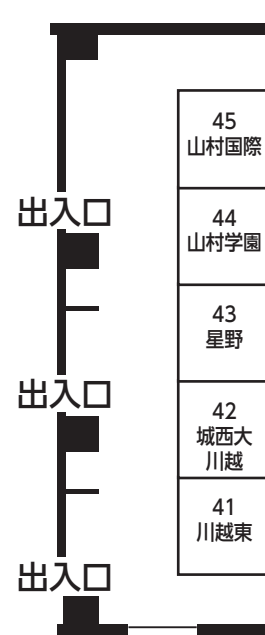

2022彩の国私学進学フェア

7月18日 ウェスタ川越会場 会場図

会場全体

第一会場

第二会場

【埼玉県内ブース参加校】	
ブースNO	参加校
1	秋草学園
3	浦和学院
4	浦和麗明
2	大妻嵐山
5	大宮開成
6	霞ヶ関
41	川越東
7	国際学院
8	埼玉栄
9	埼玉平成
18	栄北
19	狭山ヶ丘
27	自由の森学園
28	秀明
29	秀明英光
42	城西大学付属川越
31	城北埼玉
32	西武学園文理
33	西武台
34	聖望学園
35	清和学園
36	東京農業大学第三
37	東邦音楽大学附属 東邦第二
38	東野
43	星野
39	武蔵越生
40	武蔵野音楽大学附属
44	山村学園
45	山村国際
【埼玉県外ブース参加校】	
11	上野学園
12	クラーク記念国際
13	淑徳
14	淑徳巣鴨
10	女子美術大学付属
15	大東文化大学第一
16	拓殖大学第一
17	中央大学杉並
20	東京家政大学附属女子
21	東洋女子
23	日本大学豊山
22	日本大学豊山女子
24	豊南
25	明治学院東村山
26	明治大学付属中野八王子
30	東京スクールオブミュージック & ダンス専門学校 高等課程

- 第1部 10:30 ~ 11:40
- 第2部 11:45 ~ 12:55
- 第3部 13:00 ~ 14:10
- 第4部 14:15 ~ 15:25
- 第5部 15:30 ~ 16:30

※入替制になります