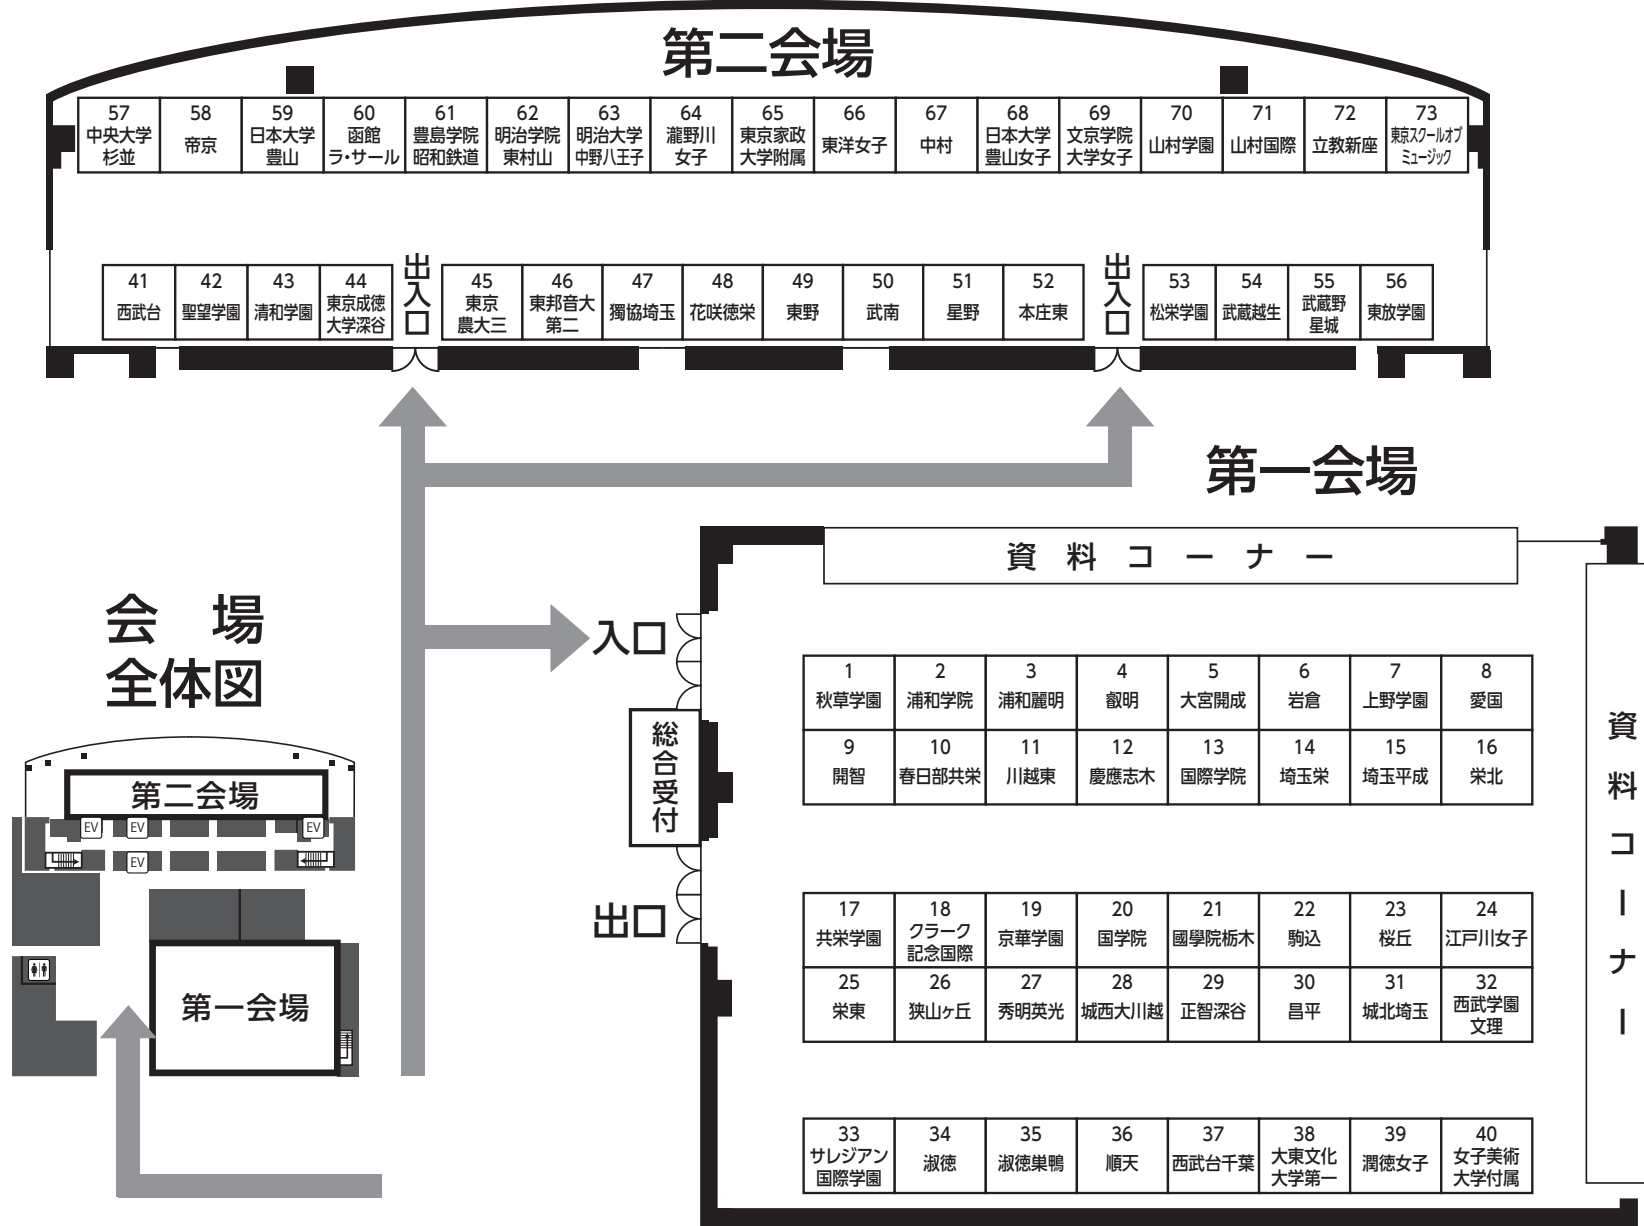

2022彩の国私学進学フェア

8月6日 大宮ソニックシティ会場 会場図

【埼玉県内ブース参加校】	
ブース NO	参加校
1	秋草学園
2	浦和学院
3	浦和麗明
4	叡明
5	大宮開成
9	開智
10	春日部共栄
11	川越東
12	慶應義塾志木
13	国際学院
14	埼玉栄
15	埼玉平成
16	栄北
25	栄東
26	狭山ヶ丘
27	秀明英光
28	城西大学付属川越
29	正智深谷
30	昌平
31	城北埼玉
32	西武学園文理
41	西武台
42	聖望学園
43	清和学園
44	東京成徳大学深谷
45	東京農業大学第三
46	東邦音楽大学附属 東邦第二
47	獨協埼玉
48	花咲徳栄
49	東野
50	武南
51	星野
52	本庄東
53	松栄学園
54	武蔵越生
55	武蔵野 星城
56	東放学園

【埼玉県外ブース参加校】	
ブース NO	参加校
8	愛国
6	岩倉
7	上野学園
24	江戸川女子
17	共栄学園
18	クラーク記念国際
19	京華・京華女子・京華商業
20	国学院
21	國學院大學栃木
22	駒込
23	桜丘
33	サレジアン国際学園
34	淑徳

35	淑徳巣鴨
36	順天
39	潤徳女子
40	女子美術大学付属
37	西武台千葉
38	大東文化大学第一
64	瀧野川女子学園
57	中央大学杉並
58	帝京
65	東京家政大学附属女子
66	東洋女子
67	中村
59	日本大学豊山
68	日本大学豊山女子
60	函館ラ・サール
69	文京学院大学女子
61	豊島学院・昭和鉄道
62	明治学院東村山
63	明治大学付属中野八王子
73	東京スクールオブミュージック & ダンス専門学校 高等課程
56	東放学園高等専修学校